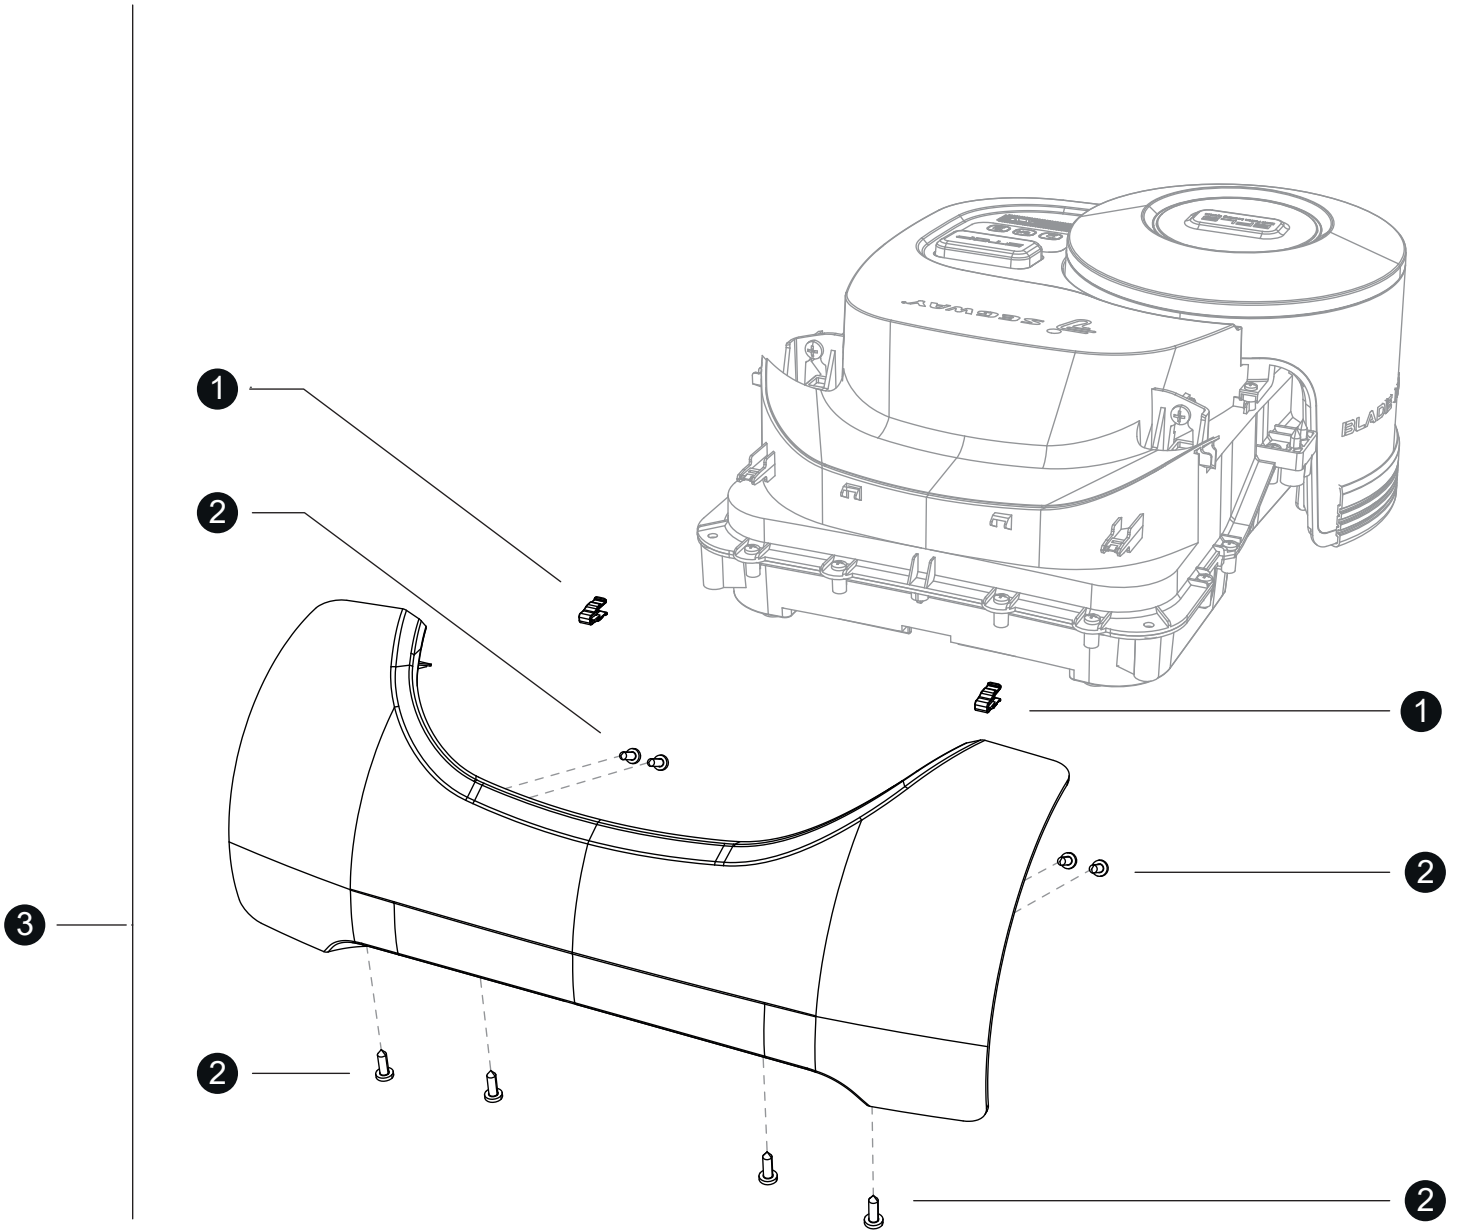

Radabdeckung

Ersatzteilnummern

Pos.	Artikelnummer	Beschreibung	Anzahl	Anmerkung
01	AB.50.0017.02	Adapter für Radabdeckung	2	
02	AB.50.0017.44	Kreuzschlitz-Blechschraube - ST4,8X16	8	
03	AB.50.0017.03	Radabdeckung	1