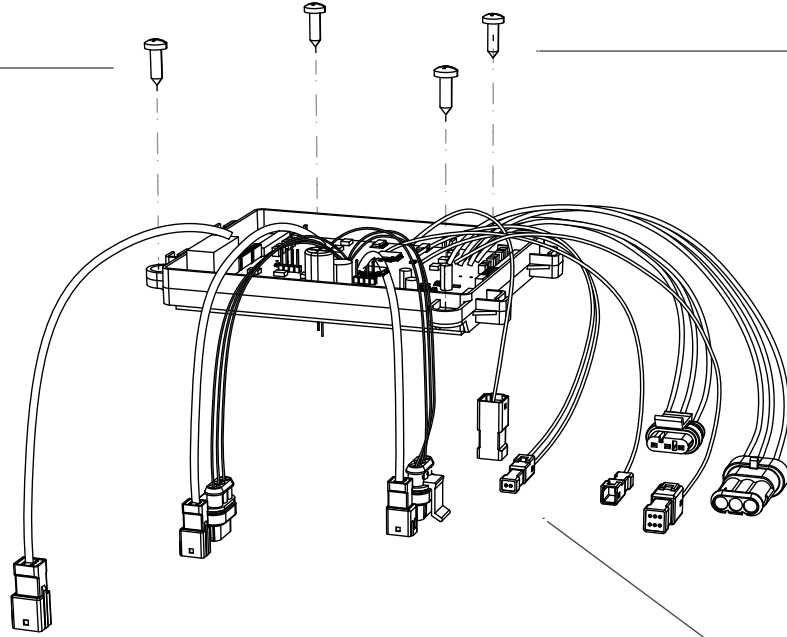

Treiberplatine

1

1