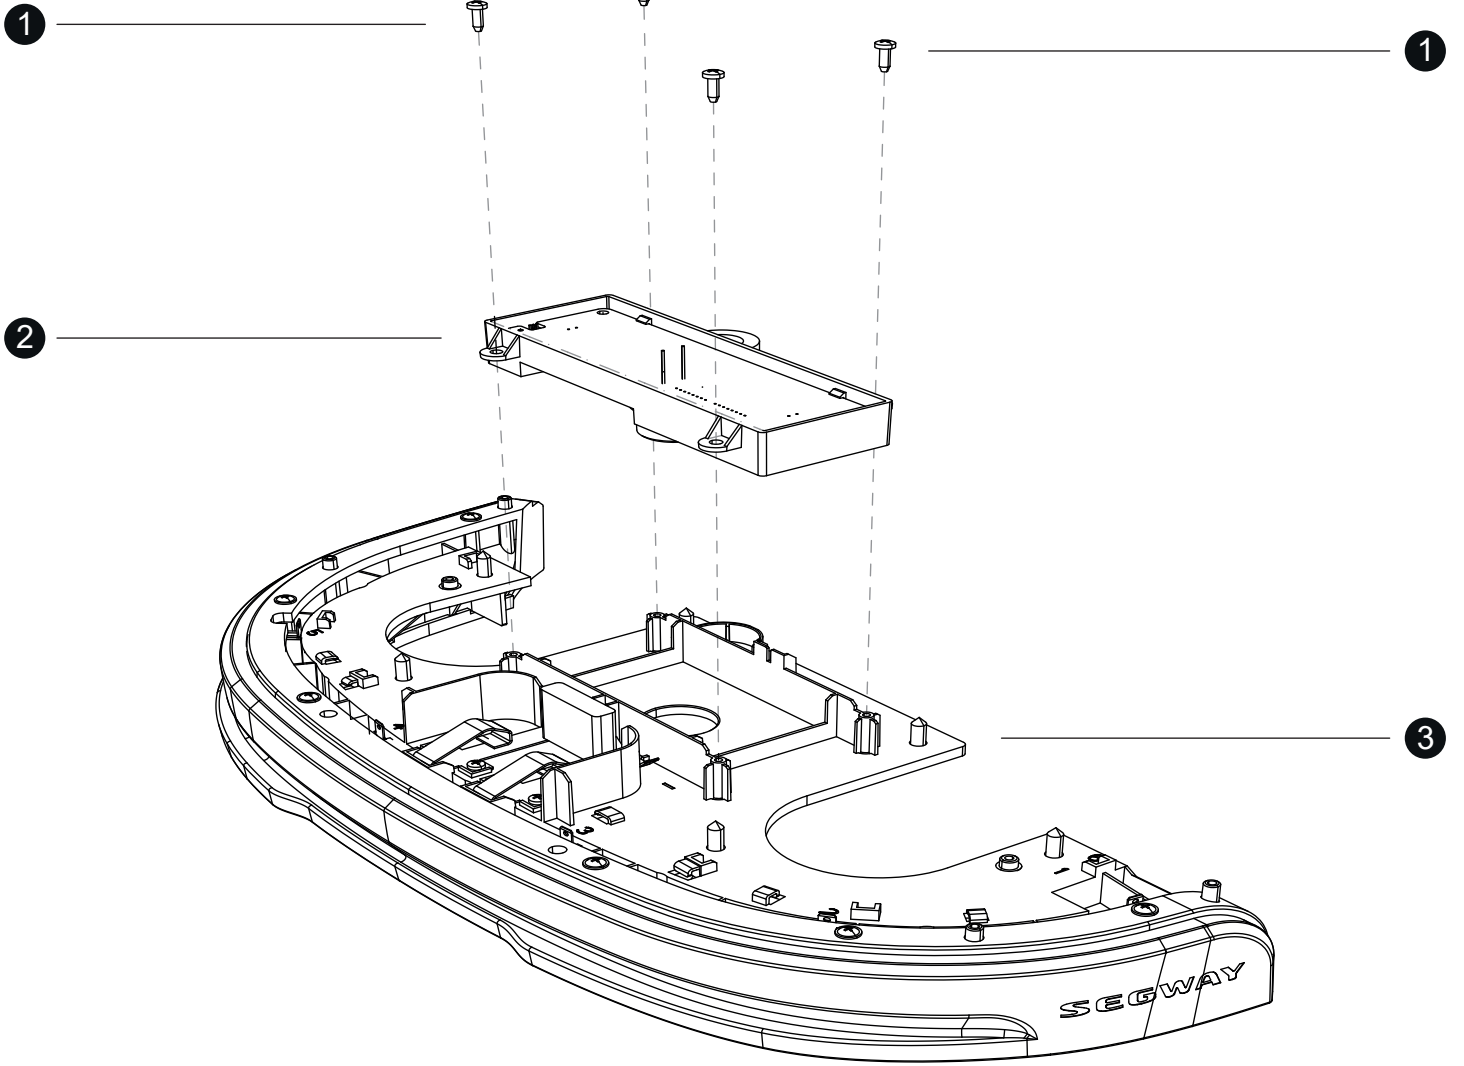

Stoßstange vorne

Ersatzteilnummern

Pos.	Artikelnummer	Beschreibung	Anzahl	Anmerkung
01	AB.50.0017.48	Kreuzschlitz-Blechschraube- ST2.9x9.5	4	
02	AB.50.0039.00	Steuereinheit, Stoßsensor	1	
03	AB.50.0038.99	Stoßstange kpl	1