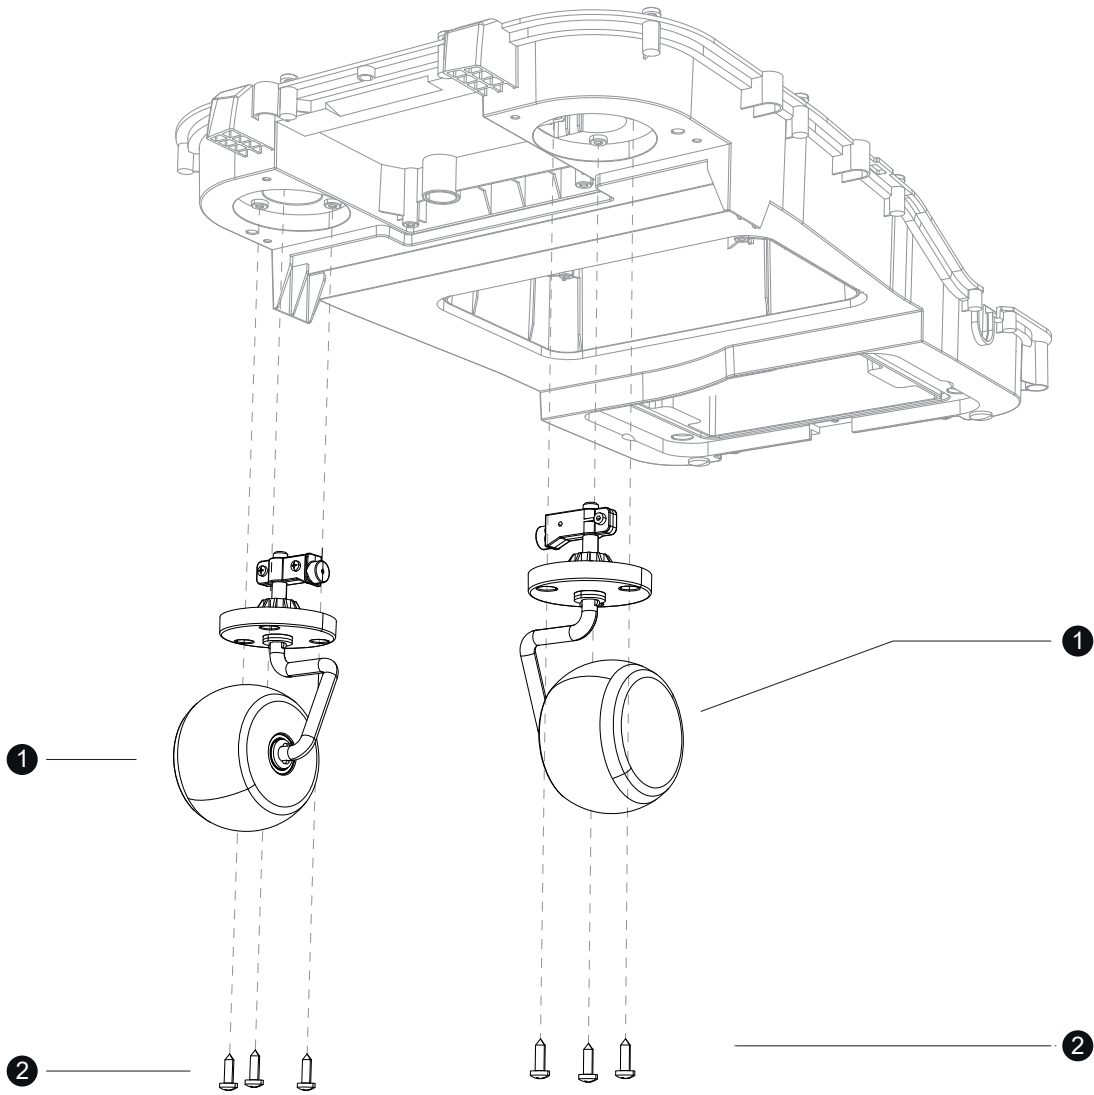

Lenkrollen

Ersatzteilnummern

Pos.	Artikelnummer	Beschreibung	Anzahl	Anmerkung
01	AB.50.0039.03	Lenkrolle	2	
02	AB.50.0017.44	Kreuzschlitz-Blechschaube - ST4,8X16	6