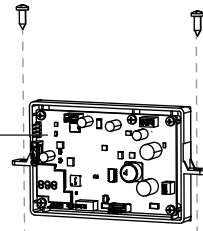

Platine für Ladestation

1

2