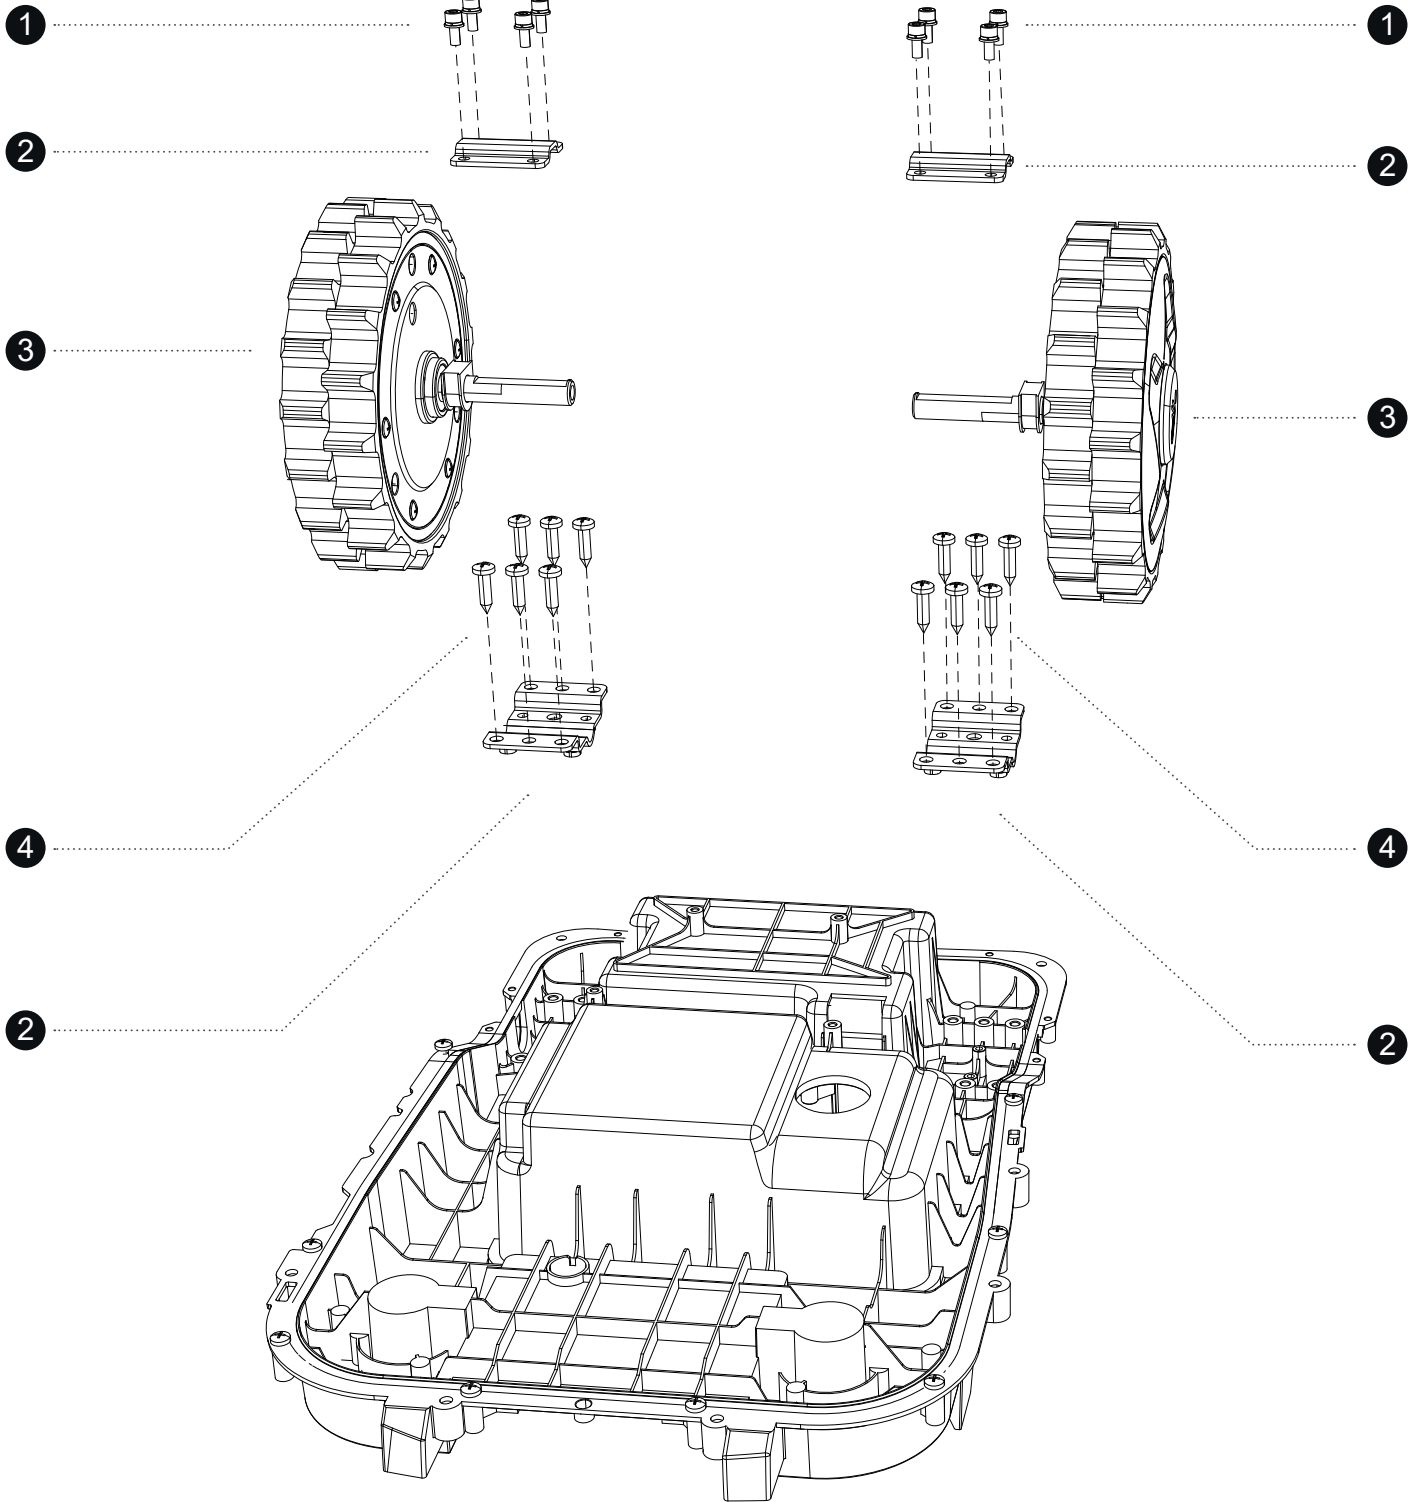

Radmotoren

Ersatzteilnummern

Pos.	Artikelnummer	Beschreibung	Anzahl	Anmerkung
01	AB.50.0017.43	Schraube-M5x12 Innensechskant	8	
02	AB.50.0016.70	Oberer Druckblock für Radmotor	2	
03	AB.50.0016.75	Radmotor kpl.	2	Oranger Reifen
04	AB.50.0017.42	Kreuzschlitz-Blechschaube - ST6.3X25	12