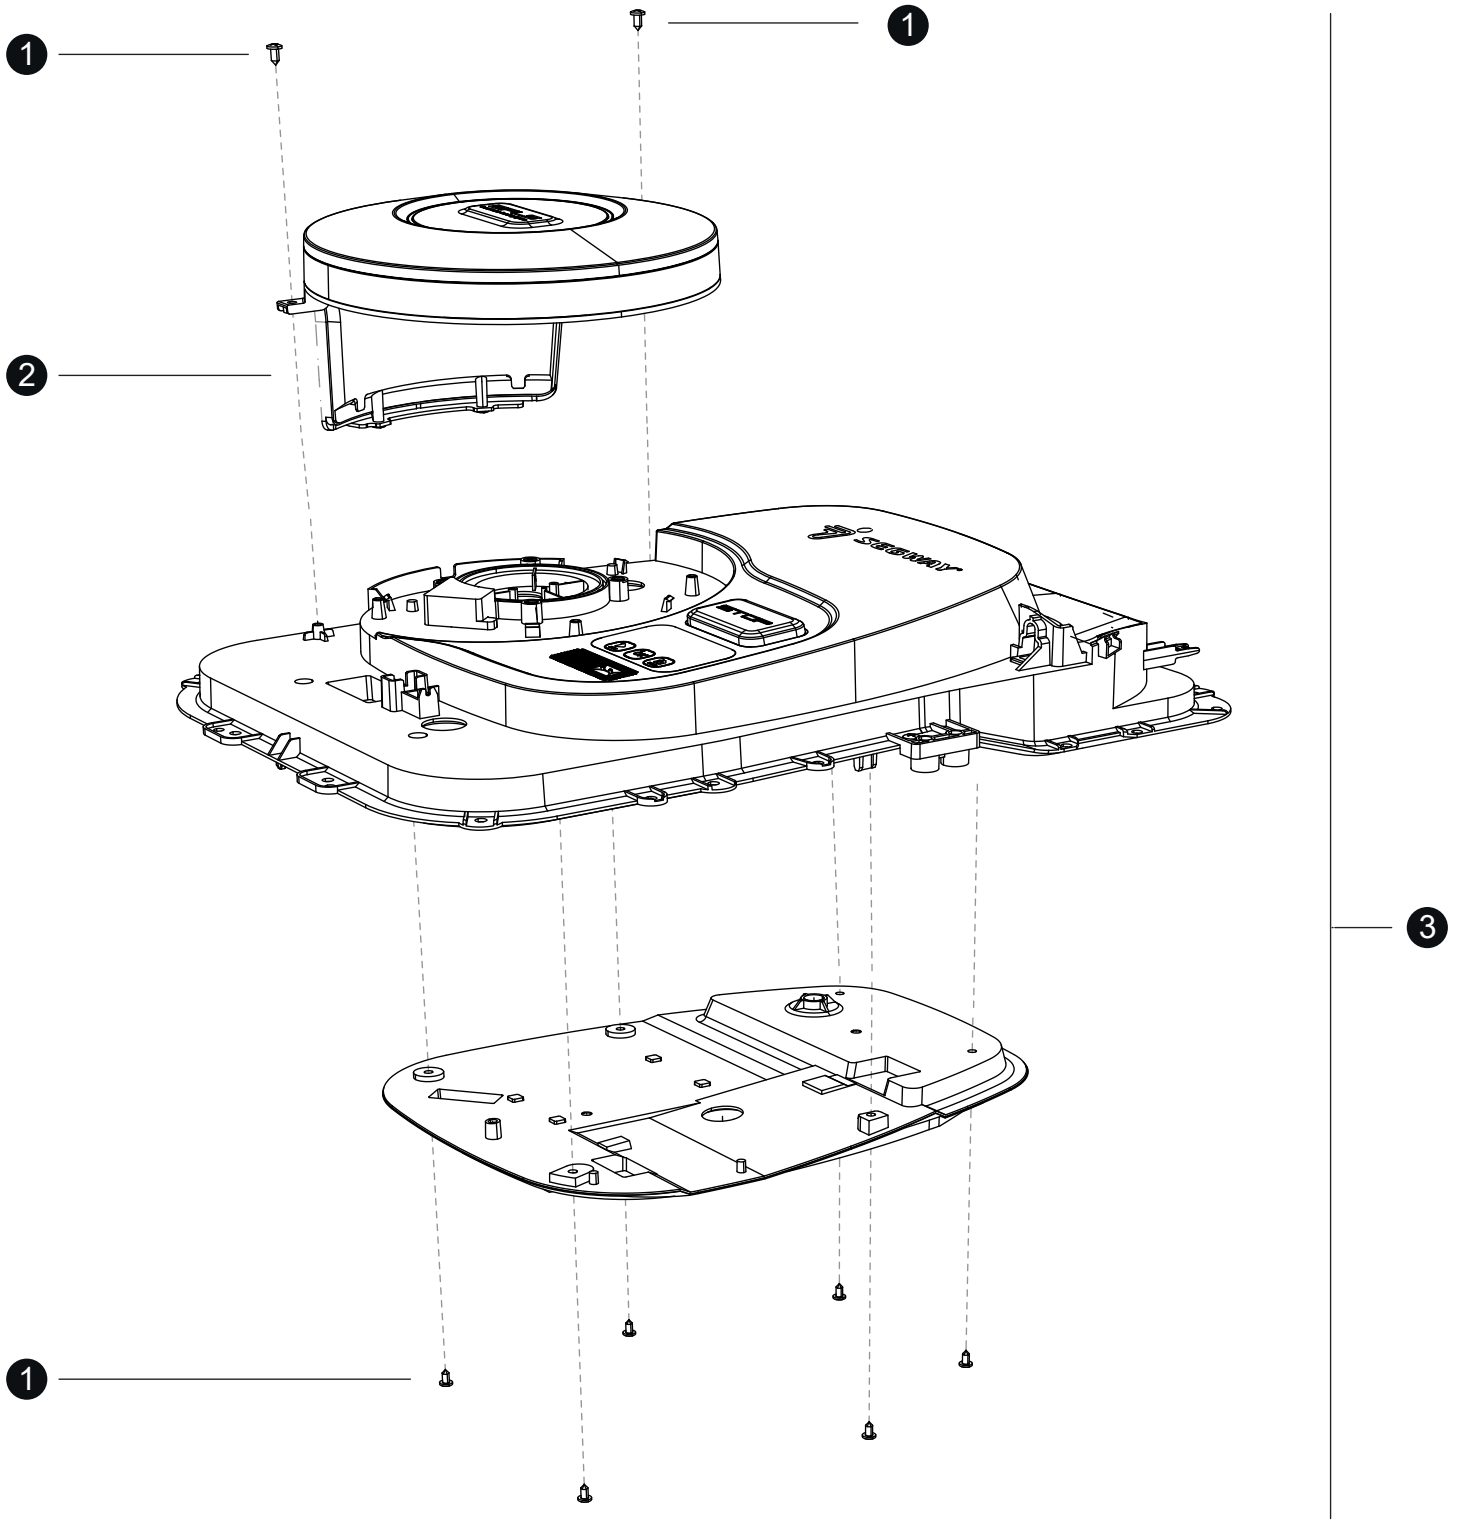

Oberes Gehäuse

Ersatzteilnummern

Pos.	Artikelnummer	Beschreibung	Anzahl	Anmerkung
01	AB.50.0017.46	Kreuzschlitz-Blechschraube- ST4.2x13	6	
02	AB.50.0016.97	Transparente Abdeckung	1	
03	AB.50.0039.02	Oberes Gehäuse kpl. 4G	1