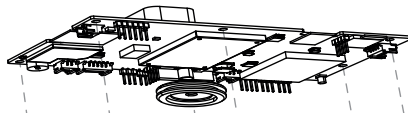

Hauptplatine

3

1

2

Ersatzteilnummern

Pos.	Artikelnummer	Beschreibung	Anzahl	Anmerkung
01	AB.50.0016.87	Hauptplatine 4G Version	1	
02	AB.50.0017.49	Kreuzschlitz-Blechschraube- ST2.9x9.5	6	
03	AB.50.0017.35	868 Antenne, SUB1G Modul	1