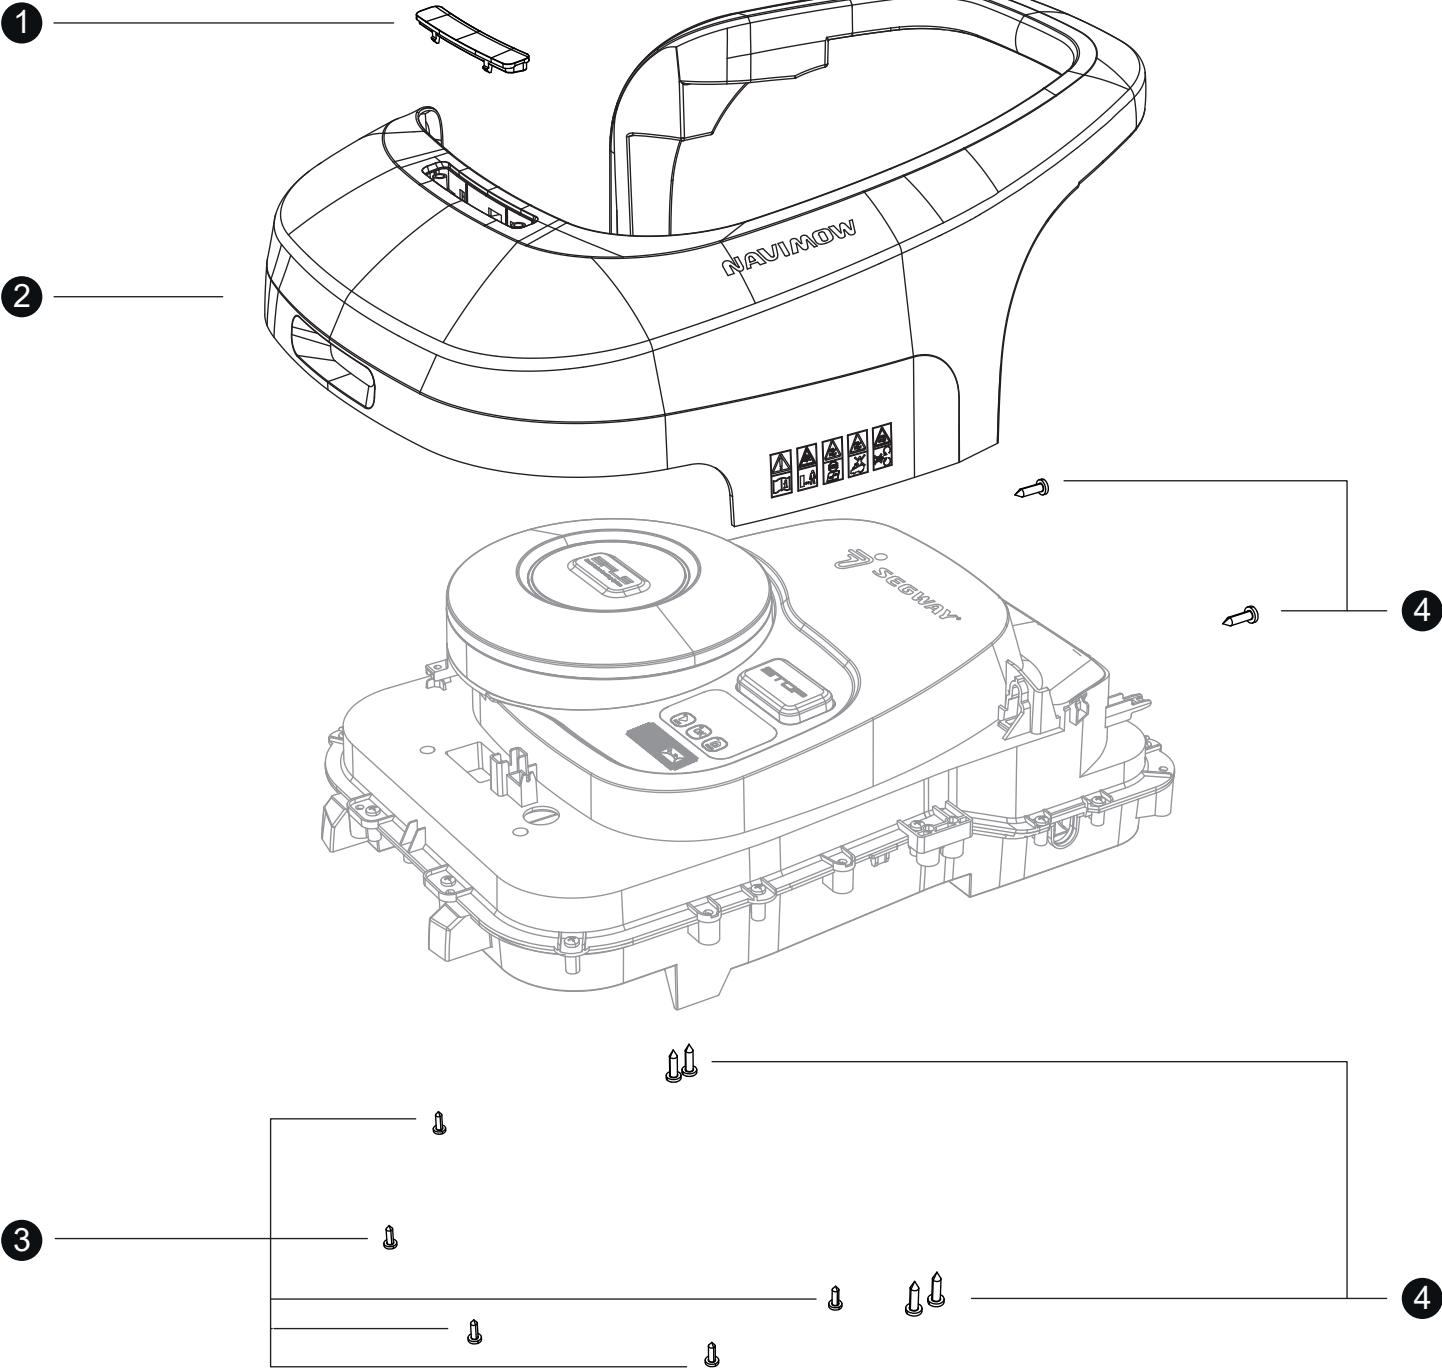

Obere Verkleidung

Ersatzteilnummern

Pos.	Artikelnummer	Beschreibung	Anzahl	Anmerkung
01	AB.50.0017.00	Ultraschall-Verschlussdeckel	1	
02	AB.50.0016.95	Äußere Verkleidung	1	
03	AB.50.0017.42	Kreuzschlitz-Blechschaube - ST6.3X25	6	
04	AB.50.0017.44	Kreuzschlitz-Blechschaube - ST4.8X16	5