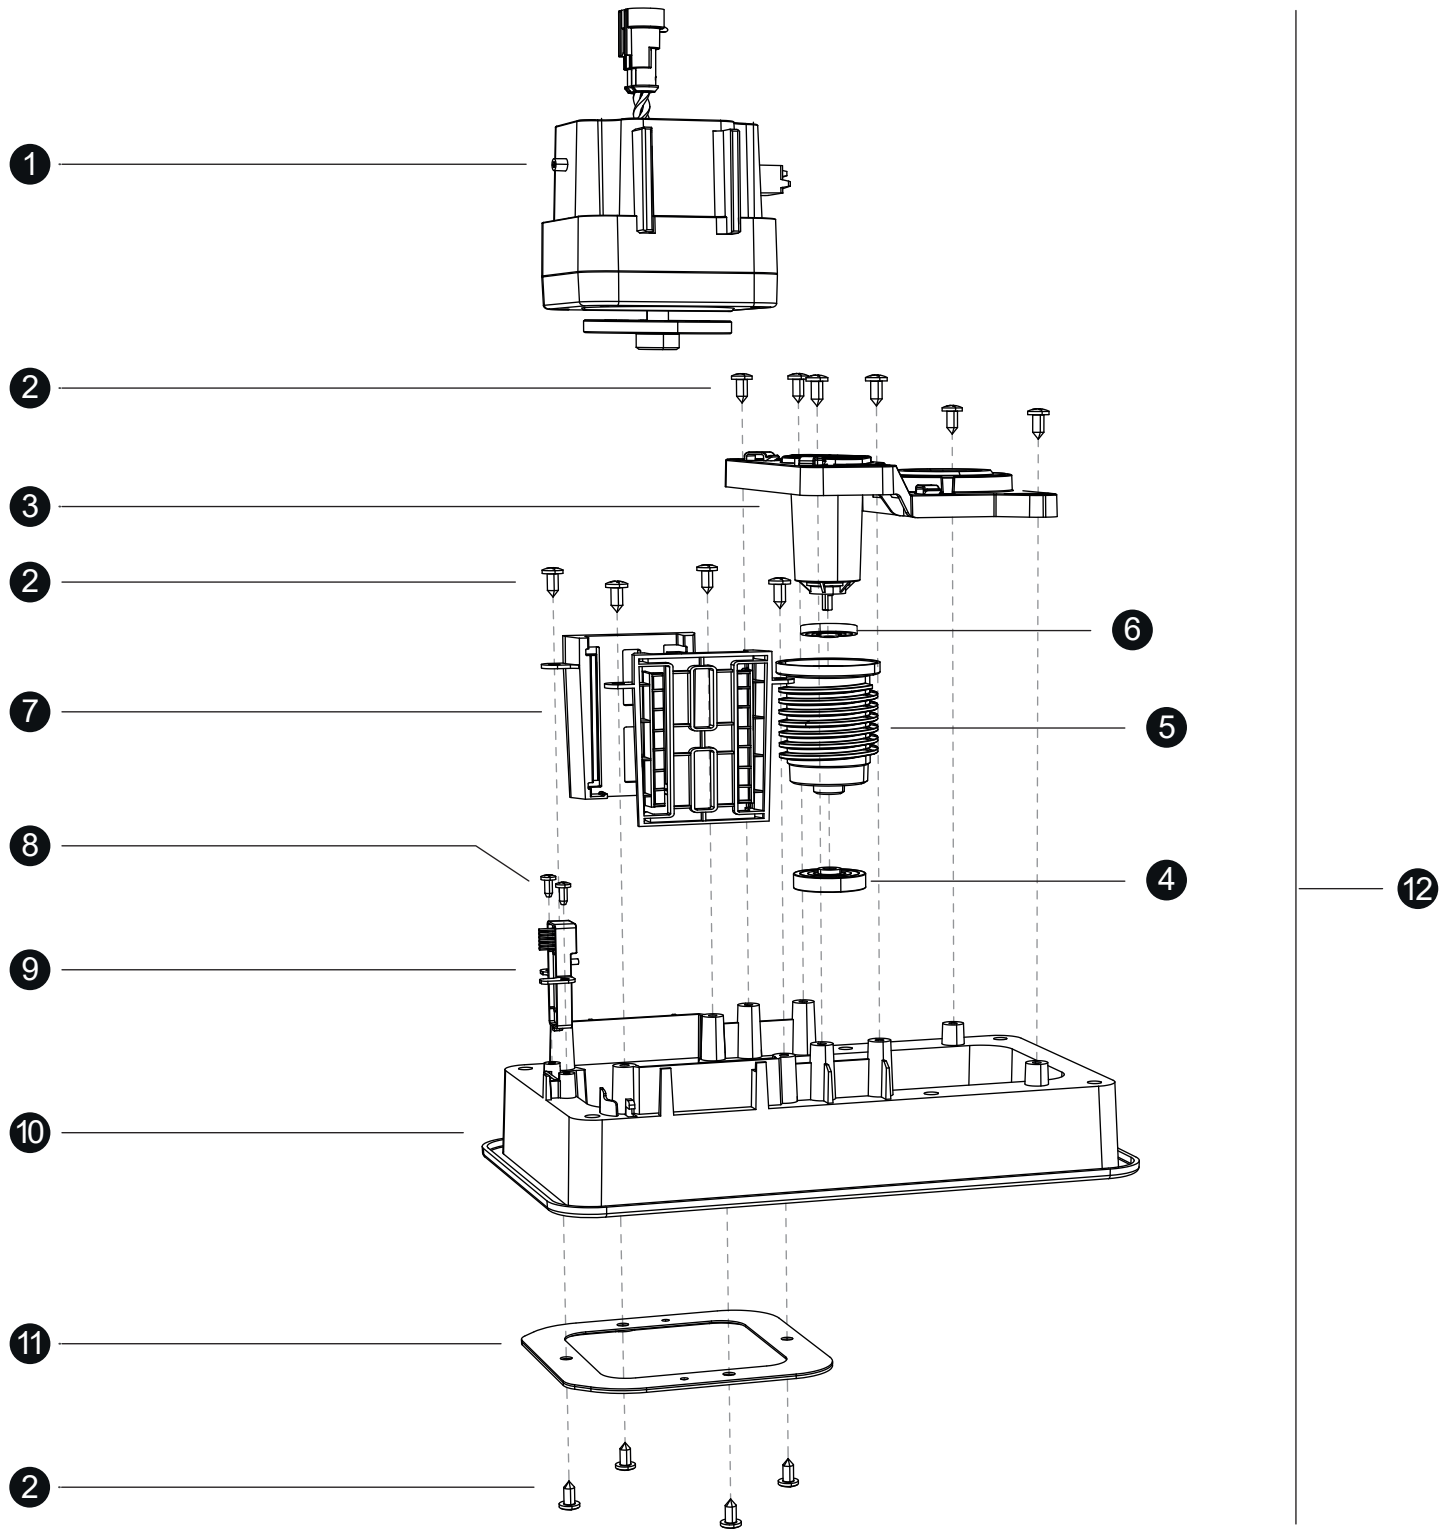

Mähbaugruppe

Ersatzteilnummern

Pos.	Artikelnummer	Beschreibung	Anzahl	Anmerkung
01	AB.50.0039.09	Mähmotor kpl.	1	
02	AB.50.0017.46	Kreuzschlitz-Blechschraube- ST4.2x13	14	
03	AB.50.0016.71	Aushubmotor kpl.	1	
04	AB.50.0033.42	Oberes Lager 6706	1	
05	AB.50.0017.41	Regulierschraube	1	
06	AB.50.0033.41	Unteres Lager 6001	1	
07	AB.50.0033.44	Gleitführung	1	
08	AB.50.0017.49	Kreuzschlitz-Blechschraube- ST2.9x9.5	2	
09	AB.50.0039.15	Hall-Sensor Aushebung	1	
10	AB.50.0033.45	Mähmodulgehäuse	1	
11	AB.50.0039.23	Staubschutz	1	
12	AB.50.0016.73	Mähmodul kpl.	1