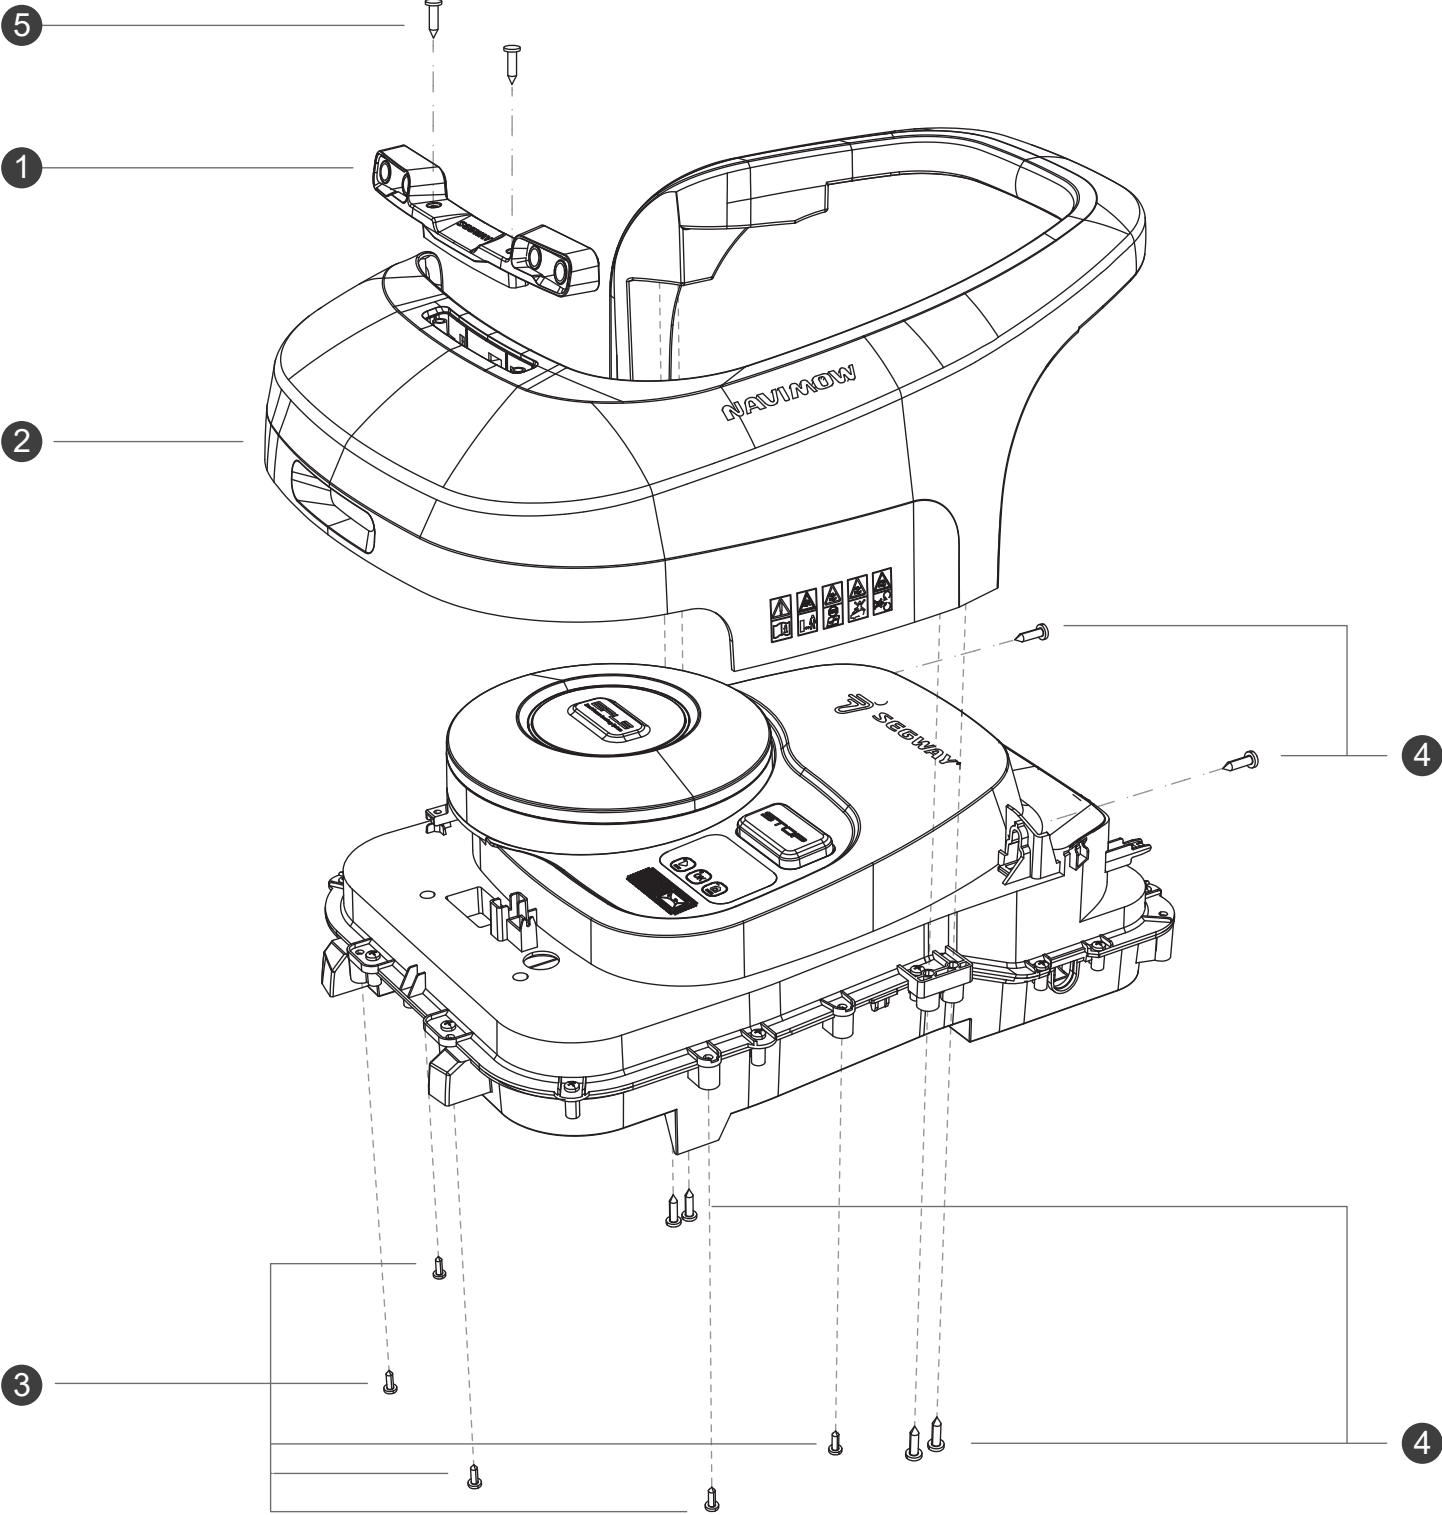

Obere Verkleidung

Ersatzteilnummern

Pos.	Artikelnummer	Beschreibung	Anzahl	Anmerkung
01	AC.00.0000.02	Ultraschallmodul	1	
02	AB.50.0016.95	Äußere Verkleidung	1	
03	AB.50.0017.42	Kreuzschlitz-Blechschaube - ST6.3X25	6	
04	AB.50.0017.44	Kreuzschlitz-Blechschaube - ST4.8X16	5	
05	AB.50.0017.47	Schraube-M4X12 mit Innensechskant	2