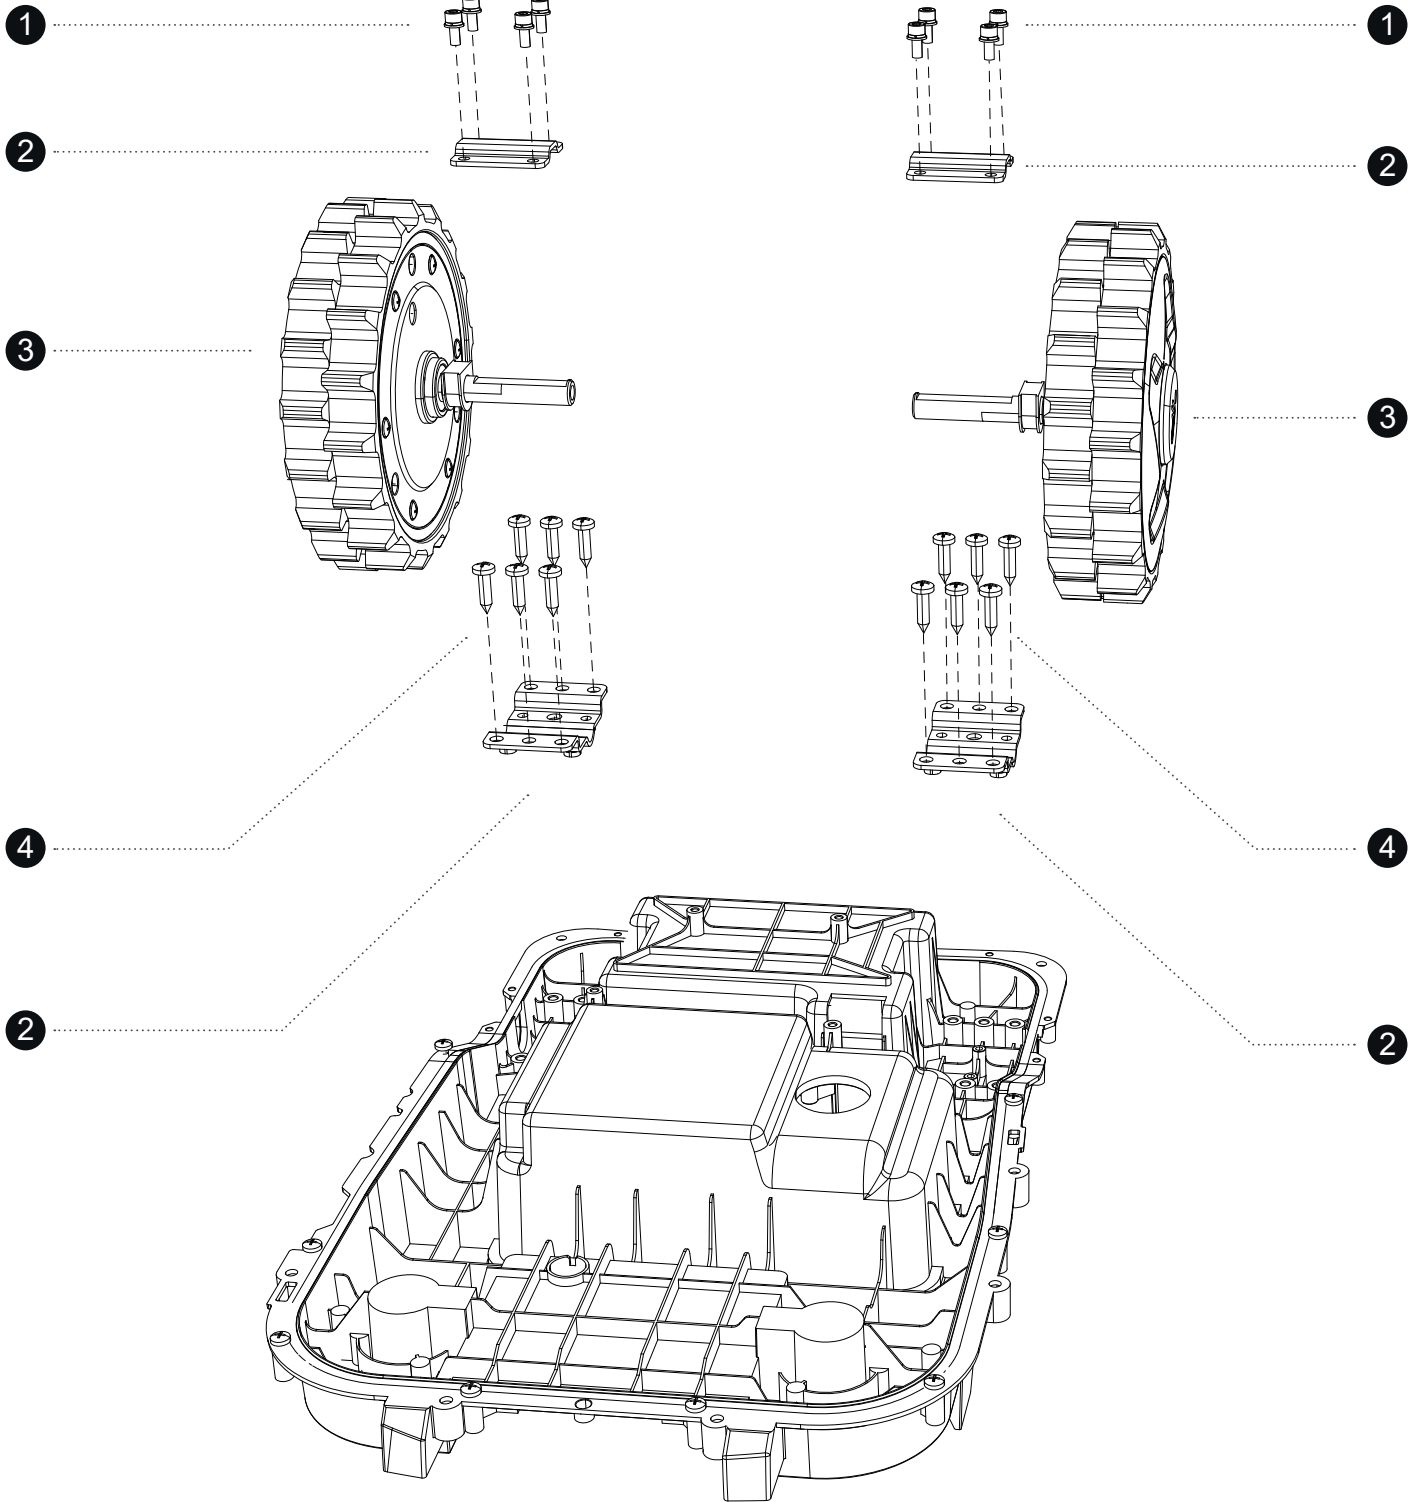

Radmotoren

Ersatzteilnummern

Pos.	Artikelnummer	Beschreibung	Anzahl	Anmerkung
01	AB.50.0017.43	Schraube-M5x12 Innensechskant	8	
02	AB.50.0016.70	Oberer Druckblock für Radmotor	2	
03	AB.50.0016.75	Radmotor kpl.	2	
04	AB.50.0017.42	Kreuzschlitz-Blechschaube - ST6.3X25	12