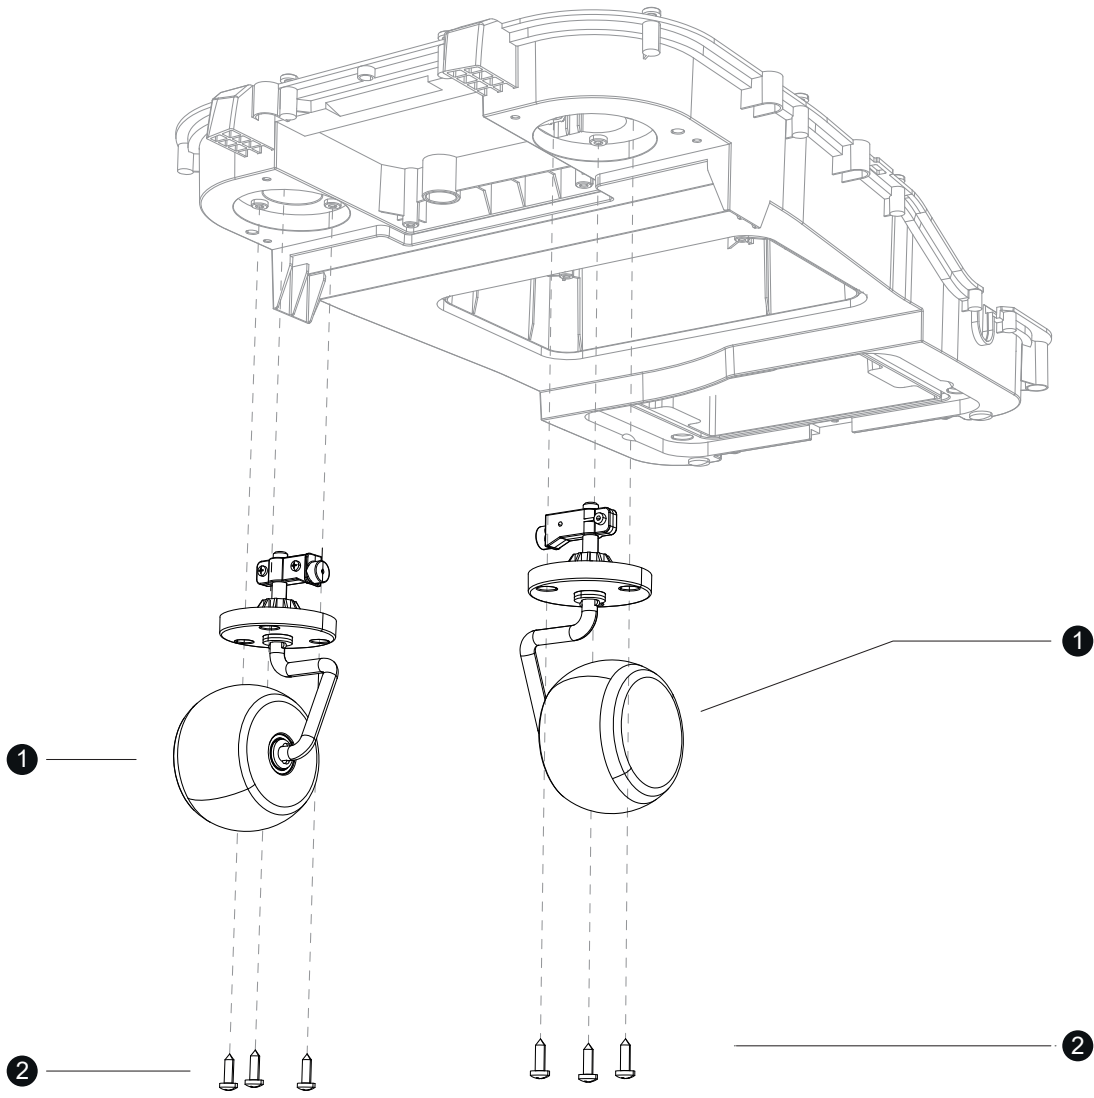

Lenkrollen

Ersatzteilnummern

Pos.	Artikelnummer	Beschreibung	Anzahl	Anmerkung
01	AB.50.0039.03	Lenkrolle	2	
02	AB.50.0017.44	Kreuzschlitz-Blechschaube - ST4,8X16	6