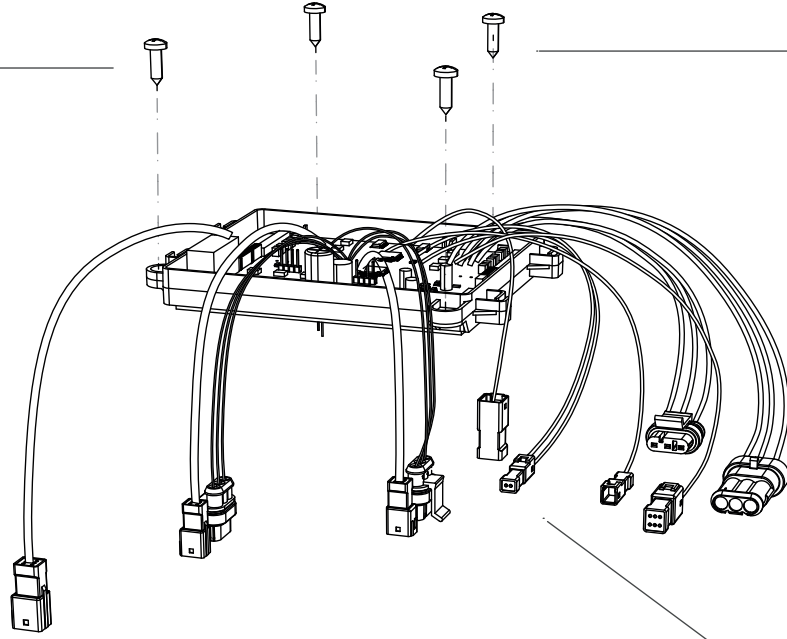

Treiberplatine

1

1